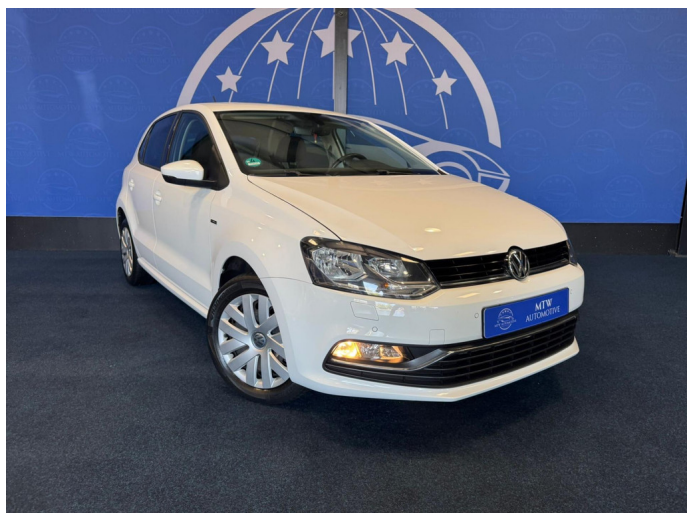

Volkswagen Polo

1.0 75-PK / BLUEMOTION / LOUNGE -
UITVOERING / FULL OPTIONS

€ 8.499,- 2015 79.862 KM

Kenmerken

Merk	Volkswagen	Bouwjaar	-	Tellerstand	79.862 KM
Model	Polo	Kleur	wit	Vermogen	75 PK
Type	1.0 75-PK / BLUEMOTION / LOUNGE - UITVOERING / FULL OPTIONS	Brandstof	Benzine	Cilinderinhoud	999 CC
Prijs	€ 8.499,-	Transmissie	Handgeschakeld	Gewicht:	955 KG

Foto's voertuig

Comfort & Interieur

Exterieur

Achterbank in delen neerklapbaar
Airco
Armsteun voor
Audio-navigatiesysteem
Audio installatie
Autotelefoonvoorbereiding met Bluetooth
Bandenspanningscontrolesysteem
Boordcomputer
DAB-ontvanger
Electronic climate controle
Elektrische ramen voor
Lederen stuurwiel
Lederen versnellingspook
Multimedia-voorbereiding
Radio
Sprakbediening
Stuurbekrachtiging snelheidsafhankelijk
Stuur verstelbaar
Verwarmde voorstoelen
Voorstoelen in hoogte verstelbaar
Voorstoelen verwarmd